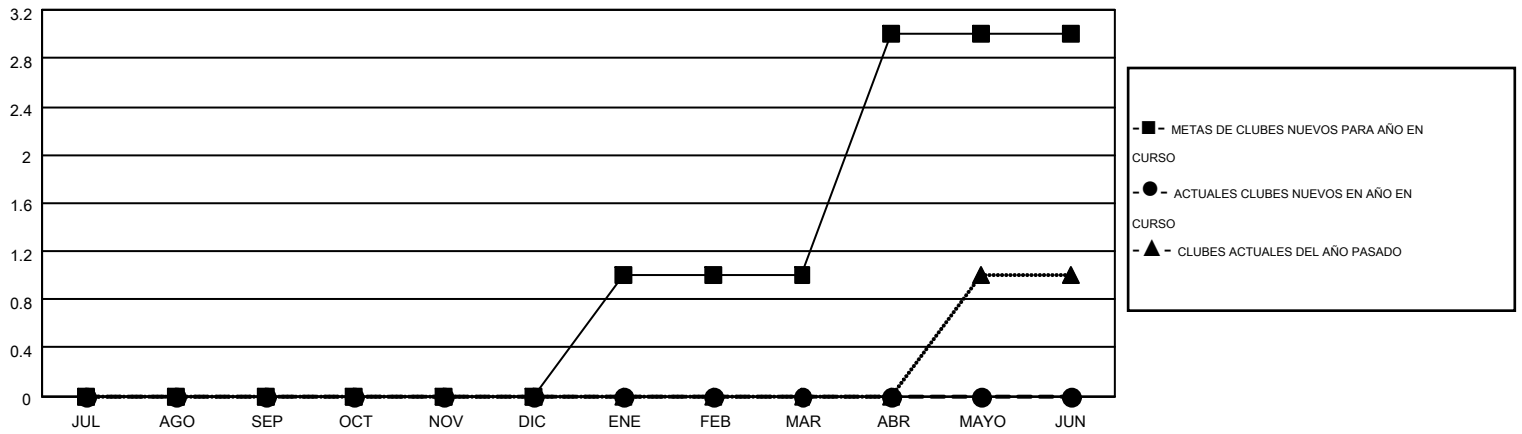

# MONTHLY MEMBERSHIP PROGRESS REPORT

Results as of: 8/31/2016

Multiple District J

LOCATION: URUGUAY

GMT: PEDRO MARRELLO

GMT DE AE 3

Clubes					socios				
RESULTADOS DE 2016-2017					RESULTADOS DE 2016-2017				
TRIMESTRE	META DE CLUBES NUEVOS	NUEVOS CLUBES	CLUBES DADOS DE BAJA	GANANCIA/PÉRDIDA NETA	TRIMESTRE	META DE SOCIOS NUEVOS	SOCIOS FUNDADORES Y SOCIOS AÑADIDOS	SOCIOS DADOS DE BAJA	GANANCIA/PÉRDIDA NETA
JUL/AGO/SEP	0	0	2	-2	JUL/AGO/SEP	-11	14	76	-62
OCT/NOV/DIC	0	0	0	0	OCT/NOV/DIC	62	0	0	0
ENE/FEB/MAR	1	0	0	0	ENE/FEB/MAR	18	0	0	0
ABR/MAYO/JUN	2	0	0	0	ABR/MAYO/JUN	51	0	0	0

METAS Y CIFRA ACUMULATIVA DE CLUBES NUEVOS

METAS Y CIFRA ACUMULATIVA DE SOCIOS

CLUBES DADOS DE BAJA: 2	7 CLUBS OF 116 AÑADIERON 1 O MÁS SOCIOS NUEVOS	<b>DISTRIBUCIÓN POR SEXO</b>
		MASCULINO 1,505 (54.87%)
		FEMENINO 1,238 (45.13%)
<b>SOCIOS DADOS DE BAJA</b>	<a href="#">CLIC AQUÍ PARA DATOS DE SALUD DE CLUB</a>	<b>SOCIOS EN UNIDAD FAMILIAR</b> 654
FALLECIDOS 13		CABEZA DE FAMILIA 309
CLUB CANCELADO 0		NO ES CABEZA DE FAMILIA 345
OTRO 63		
<b>TOTAL 76</b>		