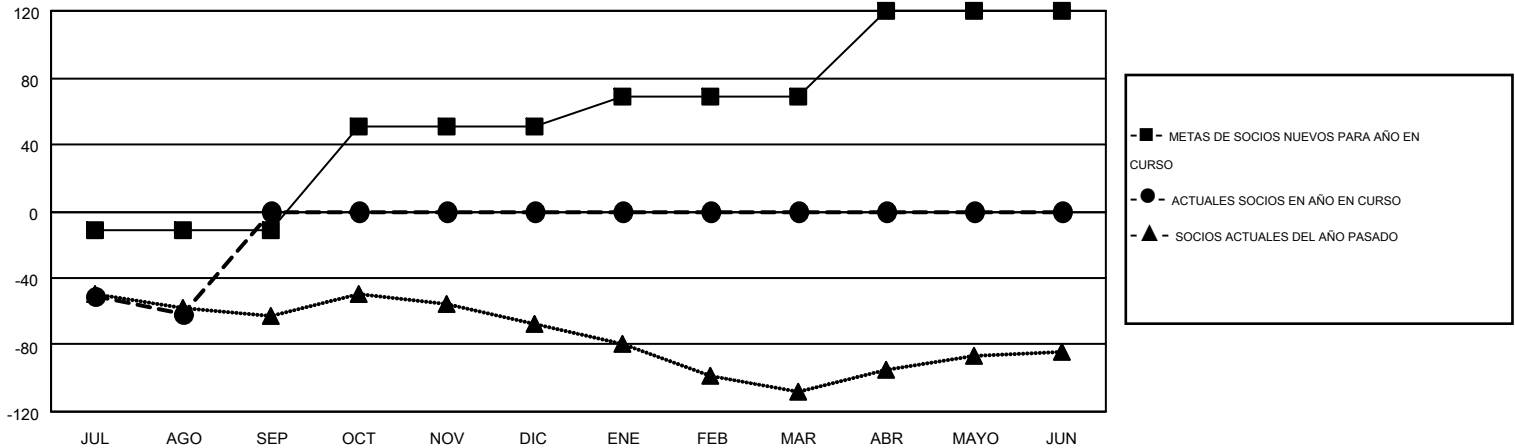

# MONTHLY MEMBERSHIP PROGRESS REPORT

Results as of: 8/31/2016

Multiple District J

LOCATION: URUGUAY

GMT: PEDRO MARRELLO

GMT DE AE 3

Clubes					socios				
RESULTADOS DE 2016-2017					RESULTADOS DE 2016-2017				
TRIMESTRE	META DE CLUBES NUEVOS	NUEVOS CLUBES	CLUBES DADOS DE BAJA	GANANCIA/PÉRDIDA NETA	TRIMESTRE	META DE SOCIOS NUEVOS	SOCIOS FUNDADORES Y SOCIOS AÑADIDOS	SOCIOS DADOS DE BAJA	GANANCIA/PÉRDIDA NETA
JUL/AGO/SEP	0	0	2	-2	JUL/AGO/SEP	-11	14	76	-62
OCT/NOV/DIC	0	0	0	0	OCT/NOV/DIC	62	0	0	0
ENE/FEB/MAR	1	0	0	0	ENE/FEB/MAR	18	0	0	0
ABR/MAYO/JUN	2	0	0	0	ABR/MAYO/JUN	51	0	0	0

METAS Y CIFRA ACUMULATIVA DE CLUBES NUEVOS

METAS Y CIFRA ACUMULATIVA DE SOCIOS

CLUBES DADOS DE BAJA: 2	7 CLUBS OF 116 AÑADIERON 1 O MÁS SOCIOS NUEVOS	<b>DISTRIBUCIÓN POR SEXO</b>
		MASCULINO 1,505 (54.87%)
		FEMENINO 1,238 (45.13%)
<b>SOCIOS DADOS DE BAJA</b>	<a href="#">CLIC AQUÍ PARA DATOS DE SALUD DE CLUB</a>	<b>SOCIOS EN UNIDAD FAMILIAR</b> 654
FALLECIDOS 13		CABEZA DE FAMILIA 309
CLUB CANCELADO 0		NO ES CABEZA DE FAMILIA 345
OTRO 63		
<b>TOTAL 76</b>		